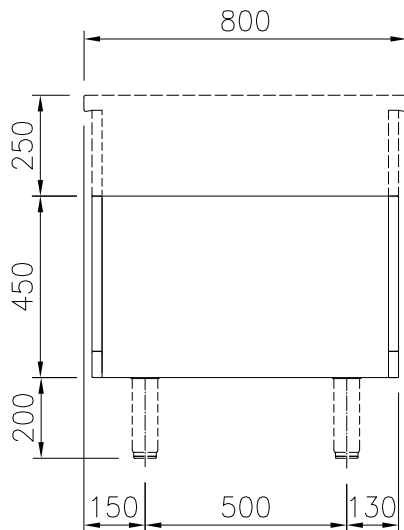

588394 (MA3AC0A000)

Dichte onderbouw, h 450
mm

Omschrijving

Product Nr. _____

Neutrale gesloten onderbouw, voor het plaatsen van Thermaline 80 topmodel units van 250 mm hoog, de totale hoogte wordt 700 mm. Het dragende frame, het 2 mm dikke bovenblad en de beplating zijn vervaardigd van roestvrijstaal AISI304. Gladde uitvoering voor eenvoudige reiniging. IPX5 waterdicht.

Constructie

- Het bovenblad is van 2 mm dik roestvrijstaal 1.4301 (AISI304).
- Gladde oppervlakken zonder verborgen hoeken voor eenvoudig schoonmaken.
- Inwendig roestvrijstalen frame voor heavy duty stevigheid.

Goedkeuring _____

Front aanzicht

Zij aanzicht

Boven aanzicht

Algemene gegevens

Externe afmetingen, lengte	
588394 (MA3ACOOAOO)	100 mm
Externe afmetingen, breedte	800 mm
Externe afmetingen, hoogte	450 mm
Gewicht, netto	8 kg
Waterdichtheid index	IPX5